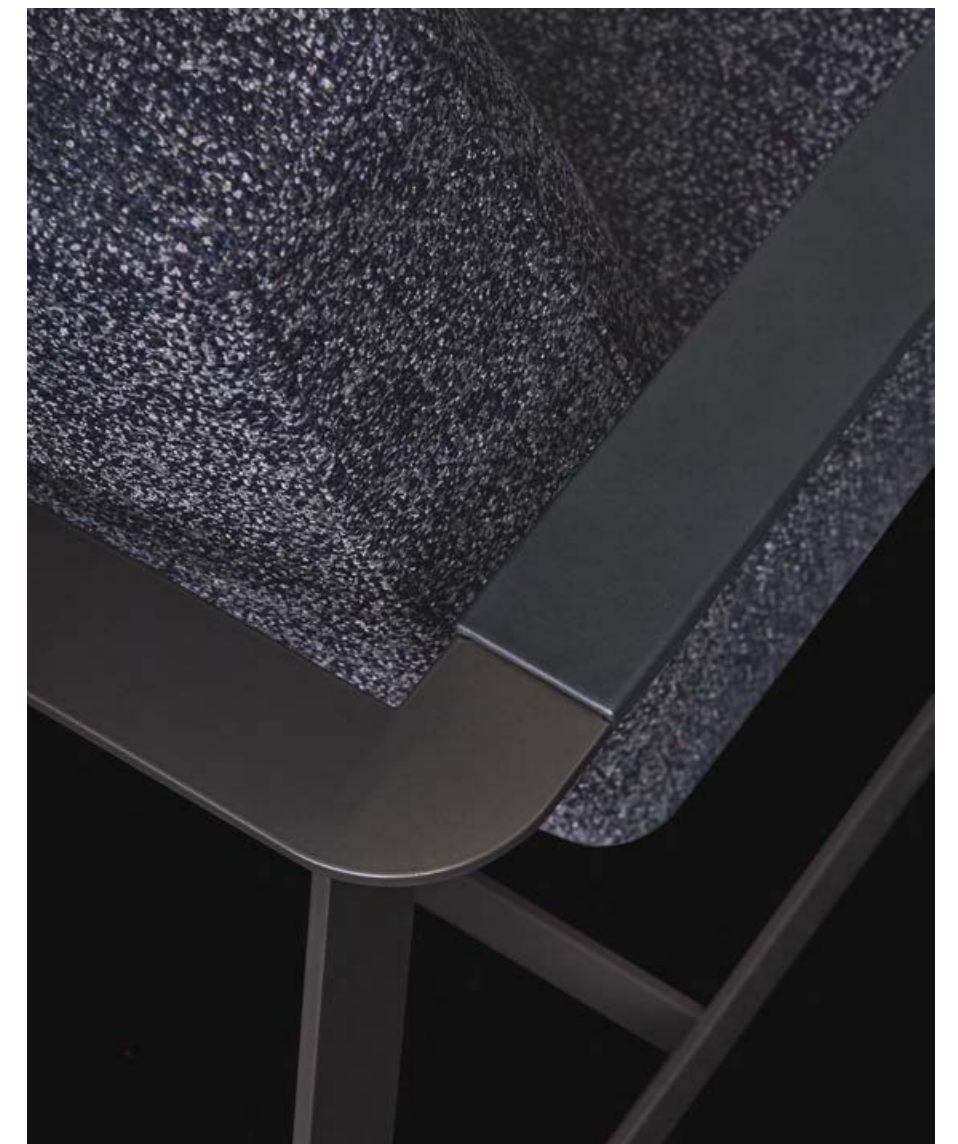

Linear, minimalistic, inviting. The Gaston armchair, designed by Vincent Van Duysen, evokes an exclusive style and confirms it in the details like the minimal thicknesses of the metal structure, the stitching, and the covering of the armrest, thin and comfortable. Available in leather or fabric, Gaston furnishes the day and night environments with refinement.

Nella pagina precedente: poltrona Gaston rivestimento non sfoderabile in pelle Soft 13 carbone, struttura verniciata lucido carbone. Tappeto Soft. In questa pagina: poltrona Gaston rivestimento non sfoderabile in pelle Nabuk 07 camoscio, struttura verniciata lucido bianco. Sotto: dettaglio del bracciolo che nella variante seduta in pelle viene rivestito con la stessa pelle.

In questa pagina: poltrona Gaston rivestimento sfoderabile in tessuto Kitami 11 oceano, struttura verniciata brown nickel opaco. Sotto: dettaglio del bracciolo che nella variante seduta in tessuto viene rivestito con una pelle in tinta alla struttura. Nella pagina successiva: poltrone Gaston rivestimento non sfoderabile in pelle Soft 13 carbone, struttura verniciata lucido carbone. Boiserie e letto Dream rivestimento sfoderabile in velluto Persia 1404 carbone e pelle Special 40 ardesia. Comodini Dream in laccato lucido moka. Tappeto Soft.

GASTON

Design Vincent Van Duysen, 2008

Scocca in poliuretano stampato con inserti di poliuretano espanso a quote differenziate e piuma, prerivestimento in tela cotone e fibra di poliestere. Rivestimento in tessuto sfoderabile o in pelle non sfoderabile. Struttura in metallo verniciato brown nickel opaco e lucido o lucido bianco e carbone. Braccioli rivestiti in pelle o come il rivestimento della seduta o in tinta alla struttura se il rivestimento della seduta è in tessuto.