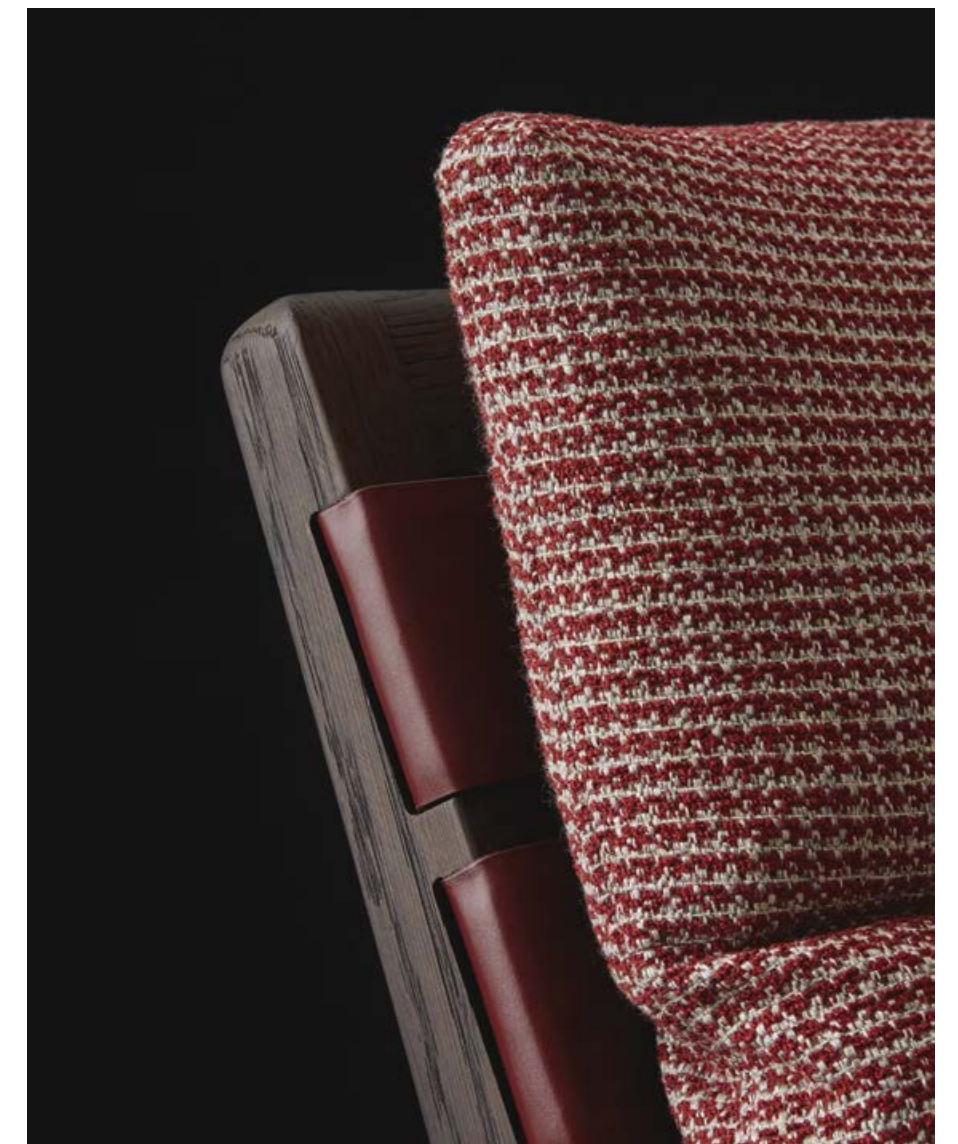

In questa pagina: poltrona Ipanema in rovere spessart, seduta con cinghie in cuoio 15 prugna e cuscino seduta opzionale con rivestimento sfoderabile in tessuto Zante 18 rubino. Nella pagina successiva: dettaglio poltrona Ipanema in olmo nero e seduta con rivestimento non sfoderabile in pelle Nabuk 01 latte.

This page: Ipanema armchair in spessart oak, seat with belts in hide 15 prugna and optional seat cushion with removable cover in fabric Zante 18 rubino. Next page: close up of Ipanema armchair in black elm and seat with non-removable cover in leather Nabuk 01 latte.