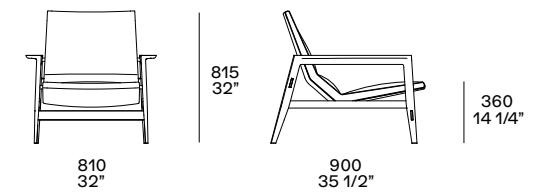

Seduta imbottita Seat upholstered