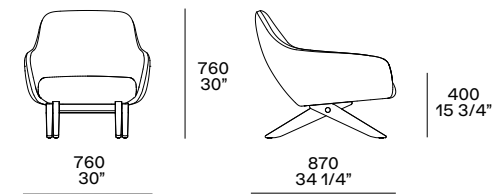

MARLON

Design Vincent Van Duysen, 2016

Scocca e seduta in poliuretano flessibile stampato con parti in poliuretano flessibile a quote differenziate, prriverstimento in fibra di poliestere. Rivestimento sfoderabile in tessuto o pelle. Gambe in massello, finitura in rovere spessart o olmo nero.

Body and shell in flexible moulded polyurethane with parts in multy-density flexible polyurethane, pre-cover in polyester fibre. Removable cover in fabric or leather. Legs in solid wood finish spessart oak or black elm.