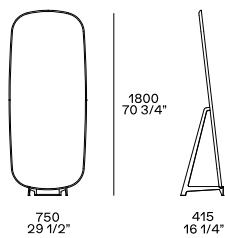

DESCRIZIONE

Tipologia	Specchiere
Struttura	Pannello di fibra a media densità impiallacciato con cornice massello
Cavalletto	Metallo satinato verniciato
Note	Specchiere sospese SP120-SP075 sono comprensive di supporto per il fissaggio a muro Specchiera SP075 può essere fissata sia in orizzontale che in verticale

---

DIMENSIONI

Specchio da terra con cavalletto