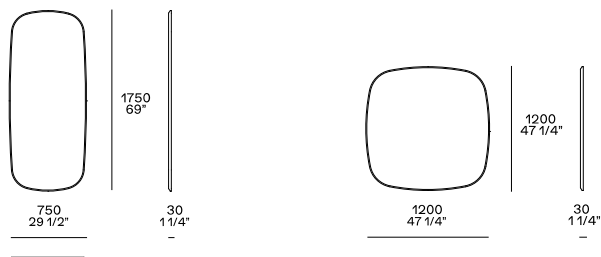

DESCRIZIONE

Tipologia	Specchiere
Struttura	Pannello di fibra a media densità impiallacciato con cornice massello
Cavalletto	Metallo satinato verniciato
Note	Specchiere sospese SP120-SP075 sono comprensive di supporto per il fissaggio a muro Specchiera SP075 può essere fissata sia in orizzontale che in verticale

---

DIMENSIONI

Specchio da terra con cavalletto

Specchio da parete