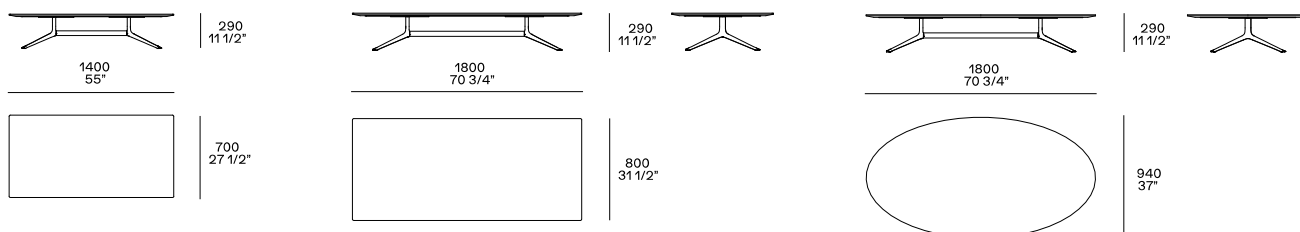

## DESCRIZIONE

<b>Tipologia</b>	Tavolini e consolle
<b>Struttura</b>	Fusione di bronzo lucidata o verniciata
<b>Piano</b>	Pannello di fibra a media densità impiallacciato o laccato o marmo

## DIMENSIONI

### Altezza mm 290

### Altezza mm 480