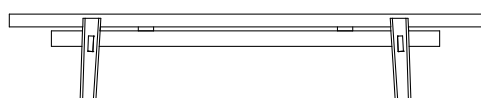

DESCRIZIONE

Tipologia	Tavolino, console e panca
Gambe	Legno massello
Piano	Pannello di particelle di legno impiallacciato
Listelli	Massello rivestito

DIMENSIONI

1850
72 3/4"

340
13 1/2"

1000
39 1/4"

1400
55"

340
13 1/2"

1400
55"

FINITURE STRUTTURA

Essenza

Essenza

FINITURA PIANO / LISTELLI

Essenza

Essenza