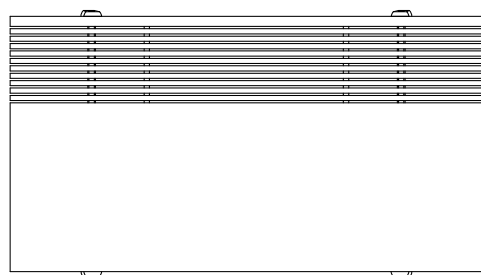

DESCRIZIONE

Tipologia	Tavolino, console e panca
Gambe	Legno massello
Piano	Pannello di particelle di legno impiallacciato
Listelli	Massello rivestito

DIMENSIONI

1850
72 3/4"

340
13 1/2"

1000
39 1/4"

1400
55"

340
13 1/2"

1400
55"

FINITURE STRUTTURA

Essenza

Essenza

FINITURA PIANO / LISTELLI

Essenza

Essenza