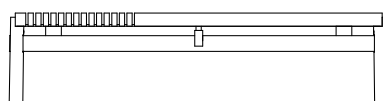

DESCRIZIONE

Tipologia	Tavolino, console e panca
Gambe	Legno massello
Piano	Pannello di particelle di legno impiallacciato
Listelli	Massello rivestito

DIMENSIONI

1850
72 3/4"

340
13 1/2"

1000
39 1/4"

1400
55"

340
13 1/2"

1400
55"

FINITURE STRUTTURA

Essenza

Essenza

FINITURA PIANO / LISTELLI

Essenza

Essenza