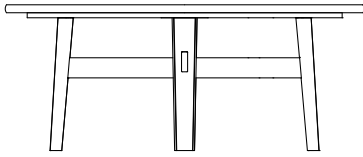

DESCRIZIONE

Tipologia	Tavolo fisso
Gambe	Legno massello
Piano	Pannello di particelle di legno impiallacciato o marmo

DIMENSIONI

Rettangolare

2400-3000
94 1/2"-118"

740
29 1/4"

1100
43 1/4"

Tondo

740
29 1/4"

Ø 1600
63"

Con piano girevole

Ø 1800
70 3/4"

740
29 1/4"

Ø 2000
78 3/4"

740
29 1/4"

Ø 900
35 1/2"

Ø 1100
43 1/4"

FINITURE STRUTTURA

Essenza

Essenza

FINITURE PIANO

Essenza

Essenza

Marmo