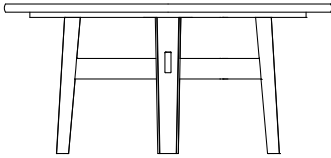

DESCRIZIONE

Tipologia	Tavolo fisso
Gambe	Legno massello
Piano	Pannello di particelle di legno impiallacciato o marmo

DIMENSIONI

Rettangolare

2400-3000
94 1/2"-118"

740
29 1/4"

1100
43 1/4"

Tondo

740
29 1/4"

Ø 1600
63"

Con piano girevole

Ø 1800
70 3/4"

740
29 1/4"

Ø 2000
78 3/4"

740
29 1/4"

Ø 900
35 1/2"

Ø 1100
43 1/4"

FINITURE STRUTTURA

Essenza

Essenza

FINITURE PIANO

Essenza

Essenza

Marmo