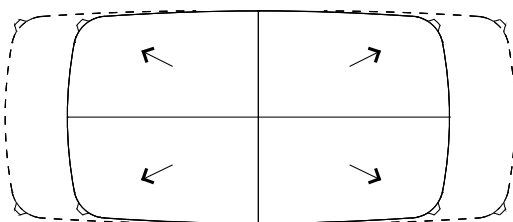

## DESCRIZIONE

**Tipologia**

Tavolo

**Struttura**

Legno massello

**Piano**

Pannello di fibra a media densità impiallacciato, marmo o vetro

## DIMENSIONI

### Piano in legno

740  
29 1/4"

2400-2850  
94 1/2"-112 1/4"

1080  
42 1/2"

### Piano in legno allungabile

740  
29 1/4"

1800 / 2400  
70 3/4" / 94 1/2"

1000  
39 1/4"

Piano in marmo o vetro

740  
29 1/4"

2400-2850  
94 1/2"-112 1/4"

1080  
42 1/2"