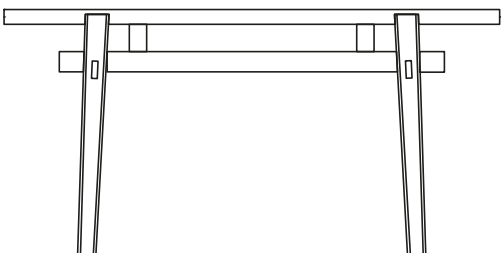

DESCRIZIONE

Tipologia	Scrittoio
Gambe	Legno massello
Piano	Pannello di particelle di legno impiallacciato

DIMENSIONI

Scrivania

725
28 1/2"

1850
72 3/4"

660
26"

Consolle

840
33"

1700
67"

466
18 1/4"

Vanity

110
4 1/4"

600
23 1/2"

370
14 1/2"

FINITURE STRUTTURA E PIANO