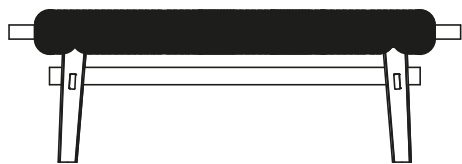

## DIMENSIONI

1850  
72 3/4"

340  
13 1/2"

466  
18 1/4"

## Seduta a listelli

1850  
72 3/4"

340  
13 1/2"

466  
18 1/4"

Seduta rivestita in cordatura di pelle

440  
17 1/4"

1000-1440  
39 1/4"-56 3/4"

490  
19 1/4"

360  
14 1/4"

800  
31 1/2"

450  
17 3/4"

25  
1"

600  
23 1/2"

440  
17 1/4"

---