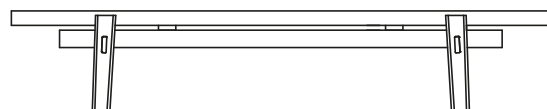

## DESCRIZIONE

<b>Tipologia</b>	Collezione panche
<b>Struttura</b>	Legno massello / Legno massello rivestito
<b>Piano</b>	Pannello di particelle di legno impiallacciato o cordatura di pelle
<b>Listelli</b>	Massello rivestito

## DIMENSIONI

1850  
72 3/4"

340  
13 1/2"

466  
18 1/4"

## Seduta a listelli

1850  
72 3/4"

340  
13 1/2"

466  
18 1/4"

Seduta rivestita in cordatura di pelle

440  
17 1/4"

1000-1440  
39 1/4"-56 3/4"

490  
19 1/4"