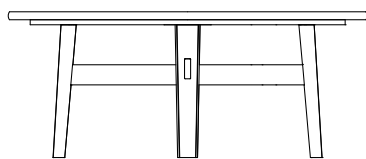

## DIMENSIONS

### Round

740  
29 1/4"

Ø 1600  
63"

## Spinning tray

Ø 1800  
70 3/4"

740  
29 1/4"

Ø 2000  
78 3/4"

740  
29 1/4"

Ø 900  
35 1/2"

Ø 1100  
43 1/4"