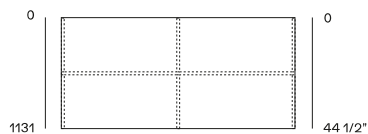

介绍

岛式抽屉柜

木刨花板

尺寸

组件

深度586 毫米

深度1133 毫米

- 1 个35 毫米厚的侧板
- 2 中央侧35 mm 厚
- 3 三聚氰胺盖, 最大长度2912 毫米, tecnocover 最大长度2760 毫米
- 4 靠背厚度35 毫米, 最大长度2840 毫米
- 5 基地
- 6 架子
- 7 可选底座, 最大长度2840 mm
- 8 个抽屉或托盘框架