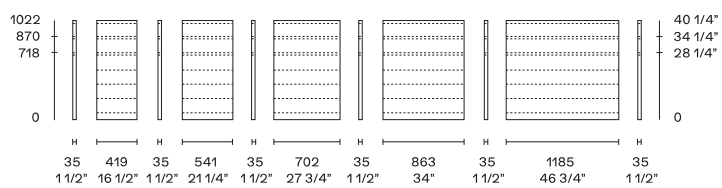

介绍

岛式抽屉柜

木刨花板

尺寸

组件

深度586 毫米

深度1133 毫米

- 1 个35 毫米厚的侧板
- 2 中央侧35 mm 厚
- 3 三聚氰胺盖, 最大长度2912 毫米, tecnocover 最大长度2760 毫米
- 4 靠背厚度35 毫米, 最大长度2840 毫米
- 5 基地
- 6 架子
- 7 可选底座, 最大长度2840 mm
- 8 个抽屉或托盘框架