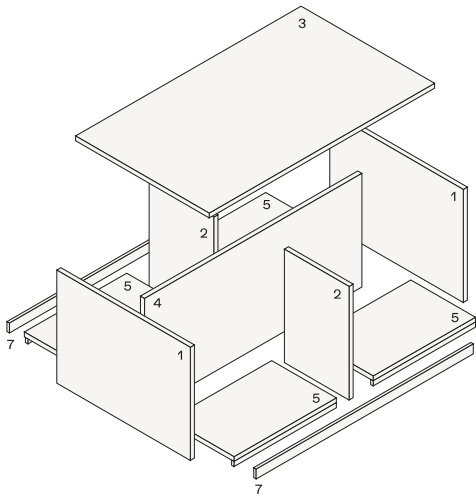

介绍

岛式抽屉柜

木刨花板

尺寸

组件

深度586 毫米

深度1133 毫米

- 1 个35 毫米厚的侧板
- 2 中央侧35 mm 厚
- 3 三聚氰胺盖, 最大长度2912 毫米, tecnocover 最大长度2760 毫米
- 4 靠背厚度35 毫米, 最大长度2840 毫米
- 5 基地
- 6 架子
- 7 可选底座, 最大长度2840 mm
- 8 个抽屉或托盘框架