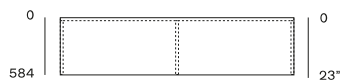

介绍

岛式抽屉柜

木刨花板

尺寸

组件

深度586 毫米

深度1133 毫米

- 1 个35 毫米厚的侧板
- 2 中央侧35 mm 厚
- 3 三聚氰胺盖, 最大长度2912 毫米, tecnocover 最大长度2760 毫米
- 4 靠背厚度35 毫米, 最大长度2840 毫米
- 5 基地
- 6 架子
- 7 可选底座, 最大长度2840 mm
- 8 个抽屉或托盘框架