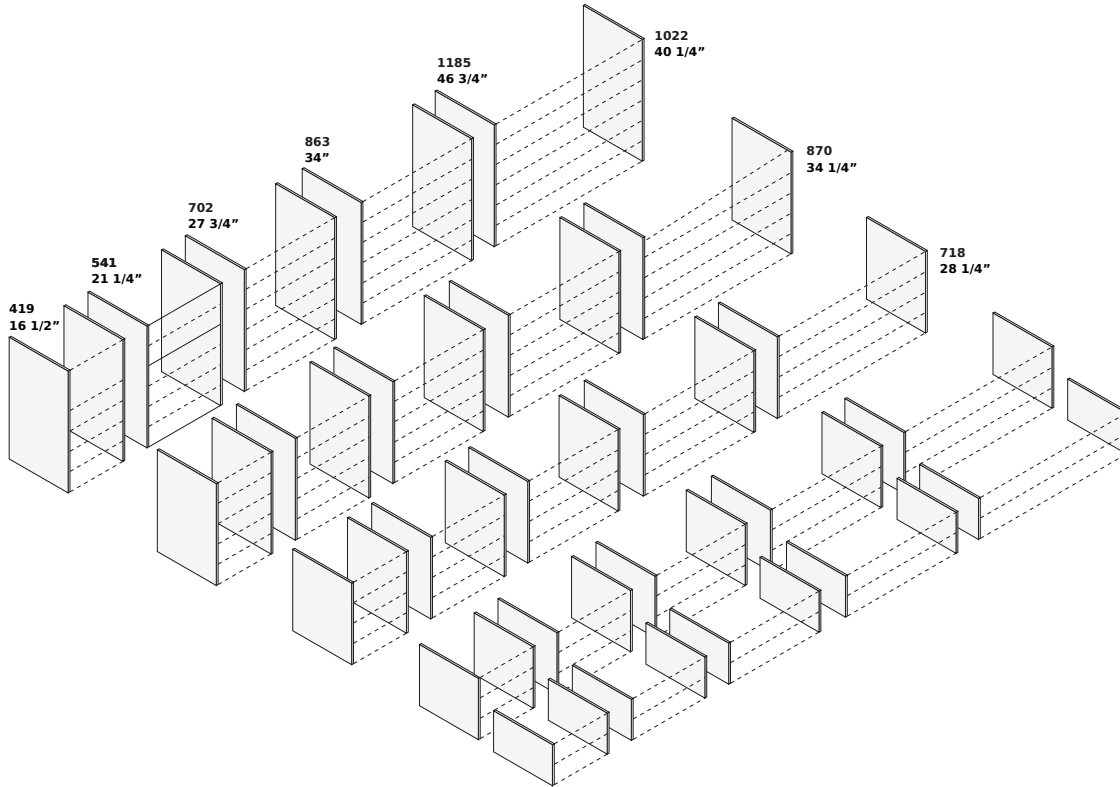

介绍

岛式抽屉柜

木刨花板

尺寸

组件

深度586 毫米

深度1133 毫米

- 1 个35 毫米厚的侧板
- 2 中央侧35 mm 厚
- 3 三聚氰胺盖, 最大长度2912 毫米, tecnocover 最大长度2760 毫米
- 4 靠背厚度35 毫米, 最大长度2840 毫米
- 5 基地
- 6 架子
- 7 可选底座, 最大长度2840 mm
- 8 个抽屉或托盘框架