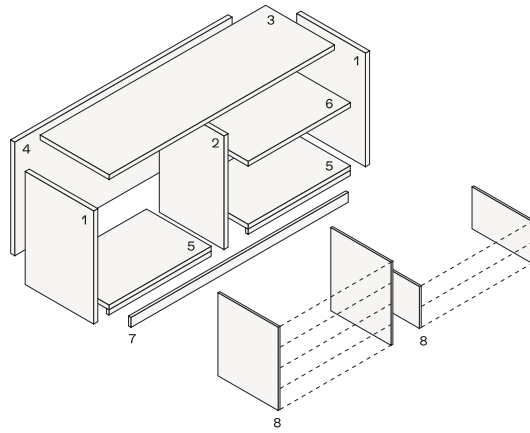

介绍

岛式抽屉柜

木刨花板

尺寸

组件

深度586 毫米

深度1133 毫米

- 1 个35 毫米厚的侧板
- 2 中央侧35 mm 厚
- 3 三聚氰胺盖, 最大长度2912 毫米, tecnocover 最大长度2760 毫米
- 4 靠背厚度35 毫米, 最大长度2840 毫米
- 5 基地
- 6 架子
- 7 可选底座, 最大长度2840 mm
- 8 个抽屉或托盘框架