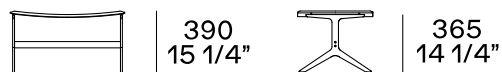

## DESCRIZIONE

<b>Tipologia</b>	Poltrona
<b>Struttura</b>	Metallo satinato o verniciato
<b>Rivestimento finale</b>	Pelle o cuoio o cuoio intrecciato colori o pelle Hairy non sfoderabile
<b>Seduta / Schienale</b>	Poliuretano flessibile

## DIMENSIONI

730  
28 3/4"

730  
28 3/4"

490  
19 1/4"

---