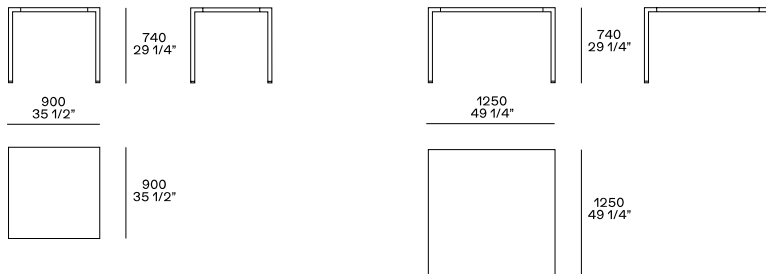

DESCRIZIONE

Tipologia	Tavolo fisso
Gambe	Trafilato alluminio verniciato
Piano	Pannello di tamburato nobilitato laccato

DIMENSIONI

Quadrato

Rettangolare

FINITURE STRUTTURA

Laccato

Laccato opaco