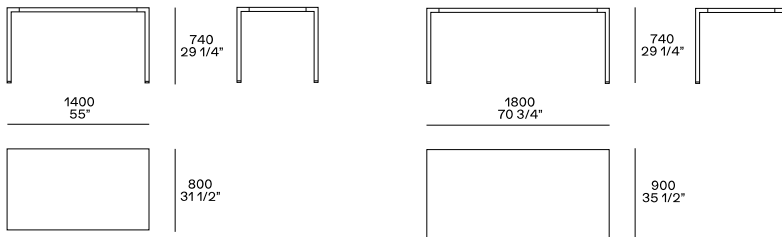

DESCRIZIONE

Tipologia	Tavolo fisso
Gambe	Trafilato alluminio verniciato
Piano	Pannello di tamburato nobilitato laccato

DIMENSIONI

Quadrato

Rettangolare

FINITURE STRUTTURA

Laccato

Laccato opaco